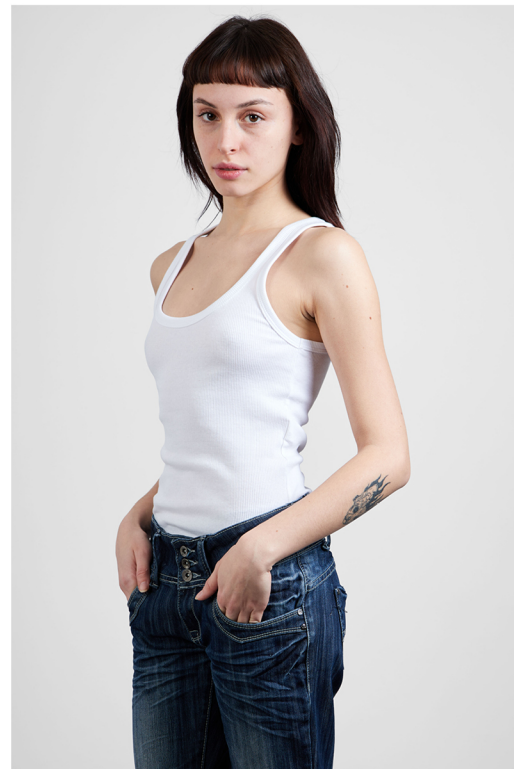

## VICTORIA

Height 163cm 5'4" Bust 76cm 29.92" Waist 61cm 24.02" Hips 76cm 29.92" Shoes 38EU